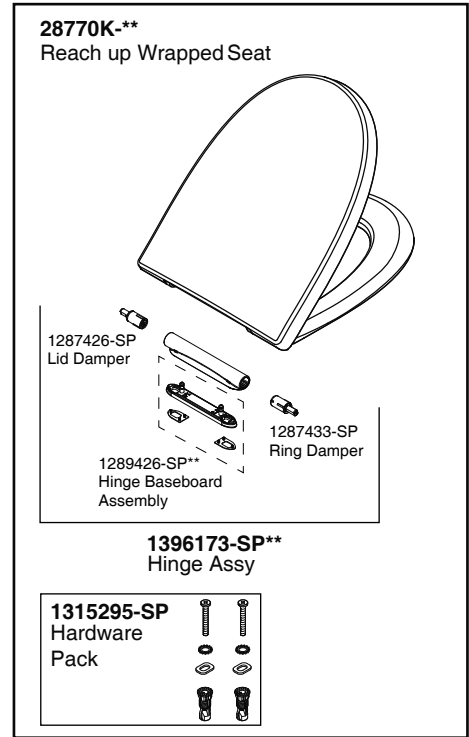

K-28627K / K-28630K / K-28632K

Model Toilet	Seat	Connector
K-28627K-**	K-28773K-**	1084337-A
K-28630K-**	K-28770K-**	1084337-A
K-28632K-**	K-28767K-**	1084337-A

**Finish/color code must be specified when ordering.

K-28627K / K-28630K / K-28632K

28767K-**
Reach up Wrapped Night
Light and Deodor

1287426-SP
Lid Damper

1287433-SP
Ring Damper

1287444-SP
Night Light & Scent
Function Module

1305047-SP**
Hinge Baseboard
Assembly