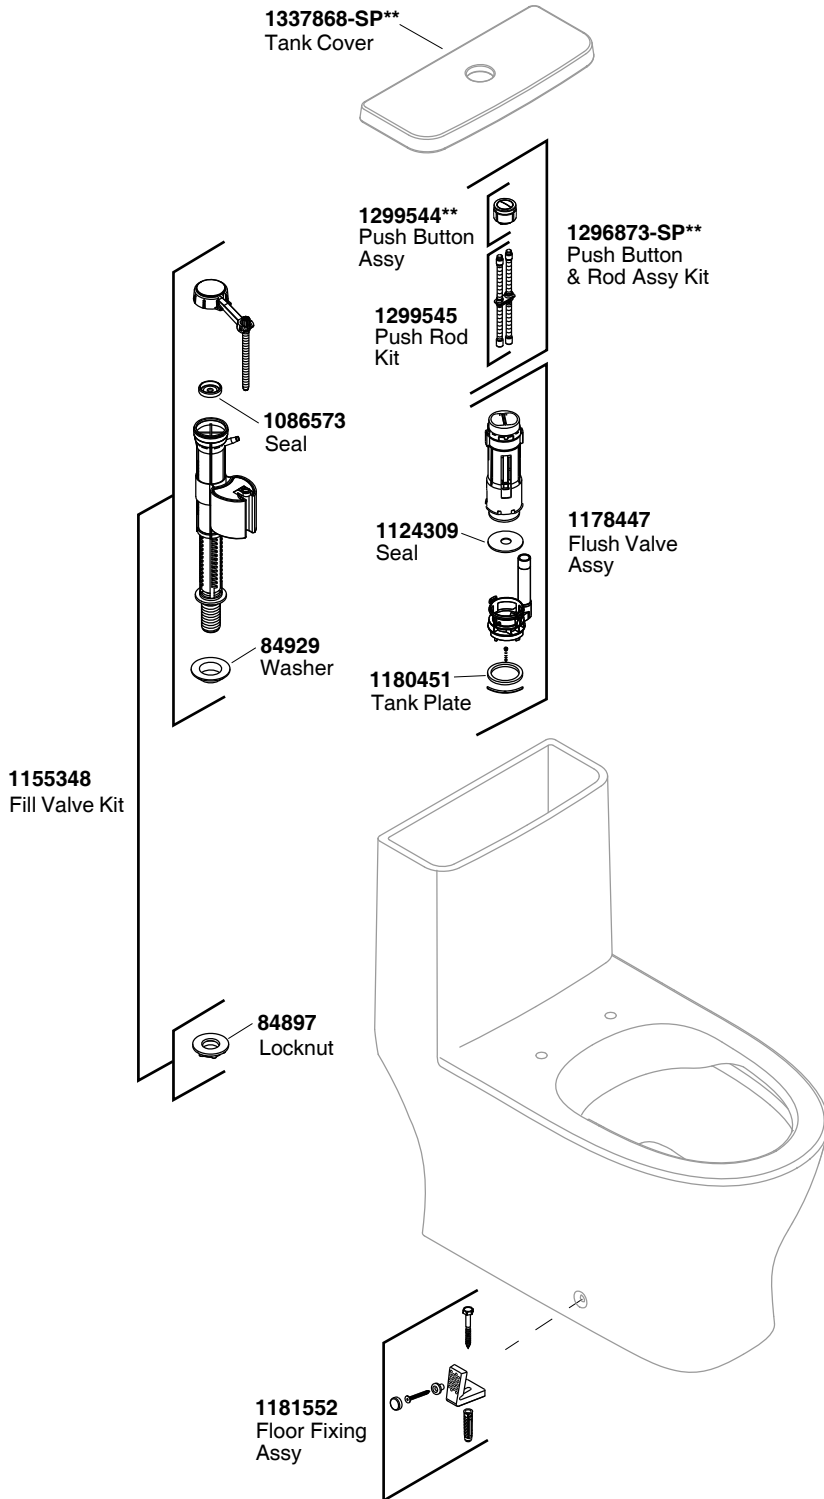

K-28627K / K-28630K / K-28632K

Model Toilet	Seat	Connector
K-28627K-**	K-28773K-**	1084337-A
K-28630K-**	K-28770K-**	1084337-A
K-28632K-**	K-28767K-**	1084337-A

**Finish/color code must be specified when ordering.

K-28627K / K-28630K / K-28632K

28767K-**
Reach up Wrapped Night
Light and Deodor

1287426-SP
Lid Damper

1287433-SP
Ring Damper

1287444-SP
Night Light & Scent
Function Module

1305047-SP**
Hinge Baseboard
Assembly

1396173-SP**
Hinge Assy

1315295-SP
Hardware
Pack

1084337-A
S-Trap Connector Assembly

1067854
Gasket