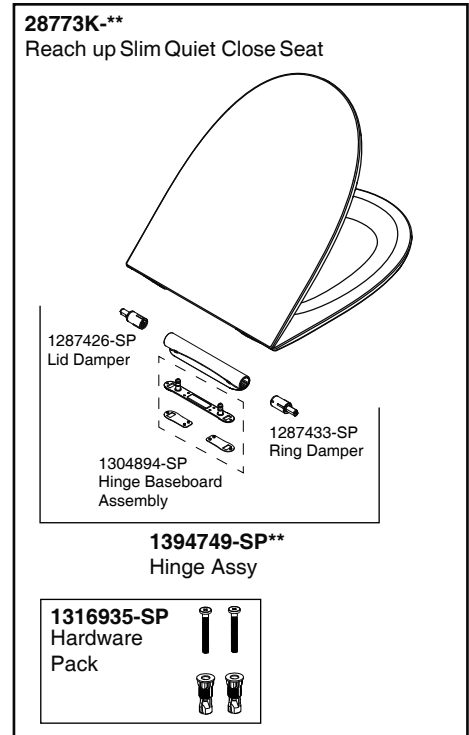

K-28627K / K-28630K / K-28632K

Model Toilet	Seat	Connector
K-28627K-**	K-28773K-**	1084337-A
K-28630K-**	K-28770K-**	1084337-A
K-28632K-**	K-28767K-**	1084337-A

**Finish/color code must be specified when ordering.

K-28627K / K-28630K / K-28632K

28767K-**
Reach up Wrapped Night
Light and Deodor

1287426-SP
Lid Damper

1287433-SP
Ring Damper

1287444-SP
Night Light & Scent
Function Module

1305047-SP**
Hinge Baseboard
Assembly